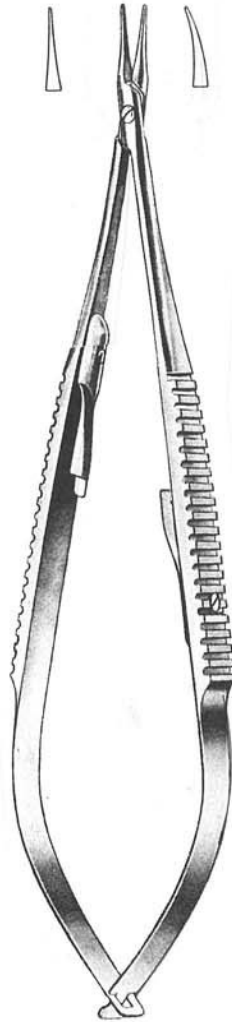

Mikro-Nadelhalter Micro Needle Holders

24E-310.05
Troutman-Micro 0,5 mm
10 cm, gebogen-curved
ohne Sperre – without catch

24E-312.07
Barraquer-Micro 0,7 mm
12 cm, gebogen-curved
ohne Sperre – without catch

24E-313.06
Barraquer-Micro 0,6
13 cm, gebogen-curved
ohne Sperre – without catch

Mikro-Nadelhalter Micro Needle Holders

Castroviejo-Micro
9 cm
glatt – smooth

Standard 14 cm
Standard TC
Micro 9 cm
Micro 14 cm

Standard 14 cm
Standard TC
Micro 9 cm
Micro 14 cm

Castroviejo-Standard
14 cm
glatt – smooth

ohne Sperre, gerade
without catch, straight
24E-350.14
24E-360.14
24E-354.09
24E-354.14

mit Sperre, gerade
with catch, straight
24E-352.14
24E-362.14
24E-356.09
24E-356.14

Castroviejo-Micro
14 cm
glatt – smooth

ohne Sperre, gebogen
without catch, curved
24E-351.14
24E-361.14
24E-355.09
24E-355.14

mit Sperre, gebogen
with catch, curved
24E-353.14
24E-363.14
24E-357.09
24E-357.14