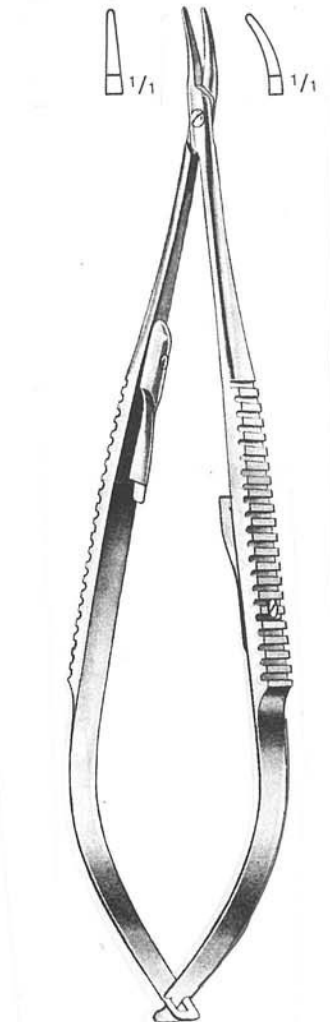

Mikro-Nadelhalter Micro Needle Holders

24E-310.05
Troutman-Micro 0,5 mm
10 cm, gebogen-curved
ohne Sperre – without catch

24E-312.07
Barraquer-Micro 0,7 mm
12 cm, gebogen-curved
ohne Sperre – without catch

24E-313.06
Barraquer-Micro 0,6
13 cm, gebogen-curved
ohne Sperre – without catch

Mikro-Nadelhalter Micro Needle Holders

Castroviejo-Micro
9 cm
glatt – smooth

Standard 14 cm
Standard TC
Micro 9 cm
Micro 14 cm

Standard 14 cm
Standard TC
Micro 9 cm
Micro 14 cm

Castroviejo-Standard
14 cm
glatt – smooth

ohne Sperre, gerade
without catch, straight
24E-350.14
24E-360.14
24E-354.09
24E-354.14

mit Sperre, gerade
with catch, straight
24E-352.14
24E-362.14
24E-356.09
24E-356.14

Castroviejo-Micro
14 cm
glatt – smooth

ohne Sperre, gebogen
without catch, curved
24E-351.14
24E-361.14
24E-355.09
24E-355.14

mit Sperre, gebogen
with catch, curved
24E-353.14
24E-363.14
24E-357.09
24E-357.14