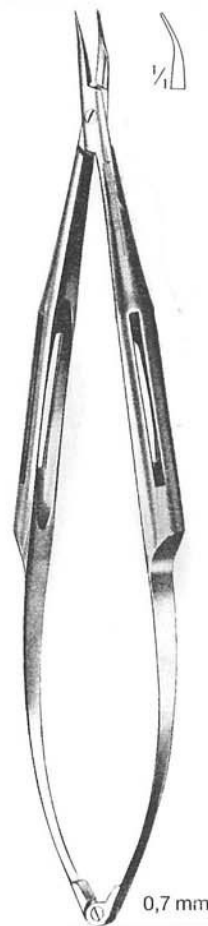

Mikro-Nadelhalter Micro Needle Holders

24E-310.05
Troutman-Micro 0,5 mm
10 cm, gebogen-curved
ohne Sperre – without catch

24E-312.07
Barraquer-Micro 0,7 mm
12 cm, gebogen-curved
ohne Sperre – without catch

24E-313.06
Barraquer-Micro 0,6
13 cm, gebogen-curved
ohne Sperre – without catch

Mikro-Nadelhalter Micro Needle Holders

Castroviejo-Micro
9 cm
glatt – smooth

Standard 14 cm
Standard TC
Micro 9 cm
Micro 14 cm

Standard 14 cm
Standard TC
Micro 9 cm
Micro 14 cm

Castroviejo-Standard
14 cm
glatt – smooth

ohne Sperre, gerade
without catch, straight
24E-350.14
24E-360.14
24E-354.09
24E-354.14

mit Sperre, gerade
with catch, straight
24E-352.14
24E-362.14
24E-356.09
24E-356.14

Castroviejo-Micro
14 cm
glatt – smooth

ohne Sperre, gebogen
without catch, curved
24E-351.14
24E-361.14
24E-355.09
24E-355.14

mit Sperre, gebogen
with catch, curved
24E-353.14
24E-363.14
24E-357.09
24E-357.14