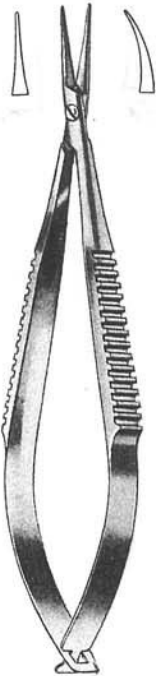

Mikro-Nadelhalter Micro Needle Holders

24E-310.05
Troutman-Micro 0,5 mm
10 cm, gebogen-curved
ohne Sperre – without catch

24E-312.07
Barraquer-Micro 0,7 mm
12 cm, gebogen-curved
ohne Sperre – without catch

24E-313.06
Barraquer-Micro 0,6
13 cm, gebogen-curved
ohne Sperre – without catch

Mikro-Nadelhalter Micro Needle Holders

Castroviejo-Micro
9 cm
glatt – smooth

Standard 14 cm
Standard TC
Micro 9 cm
Micro 14 cm

Standard 14 cm
Standard TC
Micro 9 cm
Micro 14 cm

Castroviejo-Standard
14 cm
glatt – smooth

ohne Sperre, gerade
without catch, straight
24E-350.14
24E-360.14
24E-354.09
24E-354.14

mit Sperre, gerade
with catch, straight
24E-352.14
24E-362.14
24E-356.09
24E-356.14