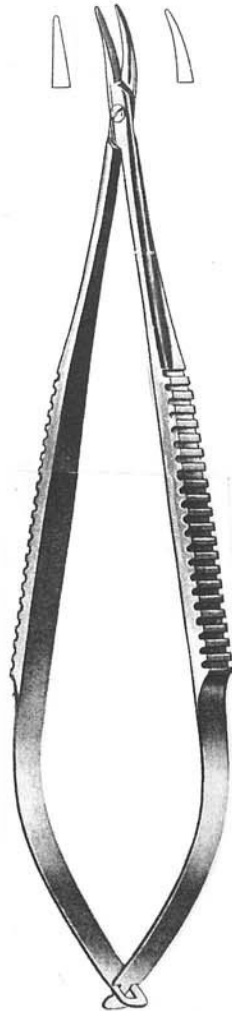

Mikro-Nadelhalter Micro Needle Holders

24E-310.05
Troutman-Micro 0,5 mm
10 cm, gebogen-curved
ohne Sperre – without catch

24E-312.07
Barraquer-Micro 0,7 mm
12 cm, gebogen-curved
ohne Sperre – without catch

24E-313.06
Barraquer-Micro 0,6
13 cm, gebogen-curved
ohne Sperre – without catch

Mikro-Nadelhalter Micro Needle Holders

Castroviejo-Micro
9 cm
glatt – smooth

Standard 14 cm
Standard TC
Micro 9 cm
Micro 14 cm

Standard 14 cm
Standard TC
Micro 9 cm
Micro 14 cm

Castroviejo-Standard
14 cm
glatt – smooth

ohne Sperre, gerade
without catch, straight
24E-350.14
24E-360.14
24E-354.09
24E-354.14

mit Sperre, gerade
with catch, straight
24E-352.14
24E-362.14
24E-356.09
24E-356.14

Castroviejo-Micro
14 cm
glatt – smooth

ohne Sperre, gebogen
without catch, curved
24E-351.14
24E-361.14
24E-355.09
24E-355.14

mit Sperre, gebogen
with catch, curved
24E-353.14
24E-363.14
24E-357.09
24E-357.14