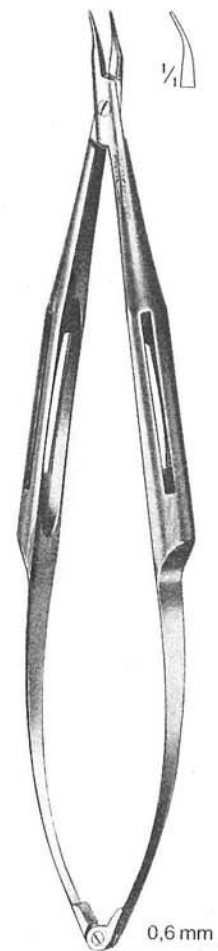

Mikro-Nadelhalter Micro Needle Holders

24E-310.05
Troutman-Micro 0,5 mm
10 cm, gebogen-curved
ohne Sperre – without catch

24E-312.07
Barraquer-Micro 0,7 mm
12 cm, gebogen-curved
ohne Sperre – without catch

24E-313.06
Barraquer-Micro 0,6
13 cm, gebogen-curved
ohne Sperre – without catch

Mikro-Nadelhalter Micro Needle Holders

Castroviejo-Micro
9 cm
glatt – smooth

Standard 14 cm
Standard TC
Micro 9 cm
Micro 14 cm

Standard 14 cm
Standard TC
Micro 9 cm
Micro 14 cm

Castroviejo-Standard
14 cm
glatt – smooth

ohne Sperre, gerade
without catch, straight
24E-350.14
24E-360.14
24E-354.09
24E-354.14

mit Sperre, gerade
with catch, straight
24E-352.14
24E-362.14
24E-356.09
24E-356.14

Castroviejo-Micro
14 cm
glatt – smooth

ohne Sperre, gebogen
without catch, curved
24E-351.14
24E-361.14
24E-355.09
24E-355.14

mit Sperre, gebogen
with catch, curved
24E-353.14
24E-363.14
24E-357.09
24E-357.14