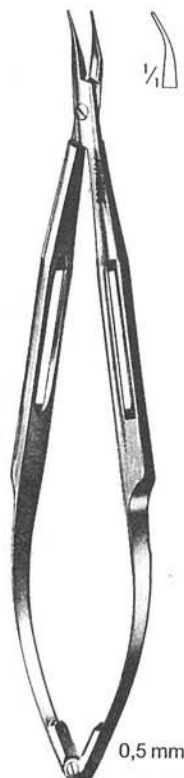

Mikro-Nadelhalter Micro Needle Holders

24E-310.05
Troutman-Micro 0,5 mm
10 cm, gebogen-curved
ohne Sperre – without catch

24E-312.07
Barraquer-Micro 0,7 mm
12 cm, gebogen-curved
ohne Sperre – without catch

24E-313.06
Barraquer-Micro 0,6
13 cm, gebogen-curved
ohne Sperre – without catch

Mikro-Nadelhalter Micro Needle Holders

Castroviejo-Micro
9 cm
glatt – smooth

Standard 14 cm
Standard TC
Micro 9 cm
Micro 14 cm

Standard 14 cm
Standard TC
Micro 9 cm
Micro 14 cm

Castroviejo-Standard
14 cm
glatt – smooth

ohne Sperre, gerade
without catch, straight
24E-350.14
24E-360.14
24E-354.09
24E-354.14

mit Sperre, gerade
with catch, straight
24E-352.14
24E-362.14
24E-356.09
24E-356.14

Castroviejo-Micro
14 cm
glatt – smooth

ohne Sperre, gebogen
without catch, curved
24E-351.14
24E-361.14
24E-355.09
24E-355.14

mit Sperre, gebogen
with catch, curved
24E-353.14
24E-363.14
24E-357.09
24E-357.14